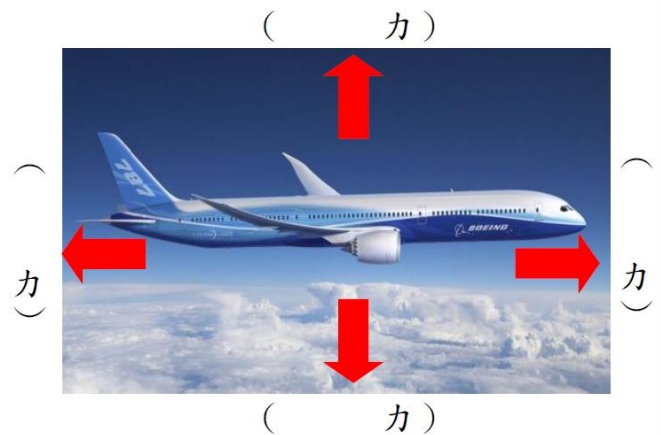

夢想起飛·科學遨翔嘉年華

飛行實驗劇場

學 習 單

班級：_____ 姓名：_____ 日期：_____

1. () 第一位駕駛飛機在天空中飛行的人是誰？
A. 兄弟象隊 B. 宇宙兄弟 C. 萊特兄弟 D. 爆走兄弟

2. () 影響飛機飛行有四個力，
請問是哪四個力？(右圖)

3. () 哪一個是柏努利定律現象？
A. 流速快壓力小
B. 流速快壓力大
C. 流速慢壓力小
D. 流速不變壓力小

4. 在飛行劇場裡，你最有印象的表演是那一段？

5. 請圈出你看完表演以後，最想自己動手做的實驗
(可選很多個，請把它圈出來)

- | | | |
|-----------|-----------|------------|
| A. 手帕亂飛 | B. 變出鴿子 | C. 彈射氣球 |
| D. 吹風機吹臉 | E. 吹超大塑膠袋 | F. 地球懸空飄浮 |
| G. 吹爆米花 | H. 衛生紙變彩帶 | I. 氣球旋轉摩天輪 |
| J. 操控遙控飛機 | | |